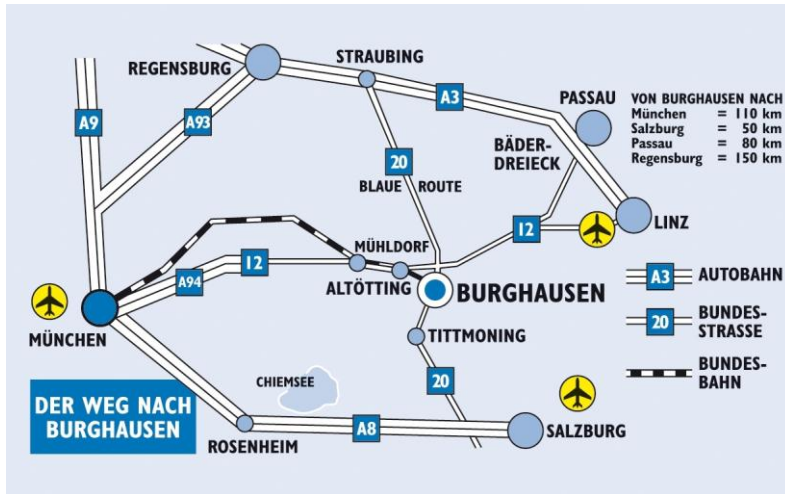

So kommen Sie zu uns...

SV Wacker Burghausen
e.V.

Anfahrt nach Burghausen

...mit der längsten Burg der Welt

Die offizielle Website des
SV Wacker Burghausen
:HANDBALL

Dreifachturnhalle

Dreifachturnhalle
Franz-Alexander-Str. 8
8449 Burghausen

Sportparkhalle

Sportparkhalle
Franz-Alexander-Str. 10
8449 Burghausen

Der Beschilderung zu den Sportanlagen folgen...